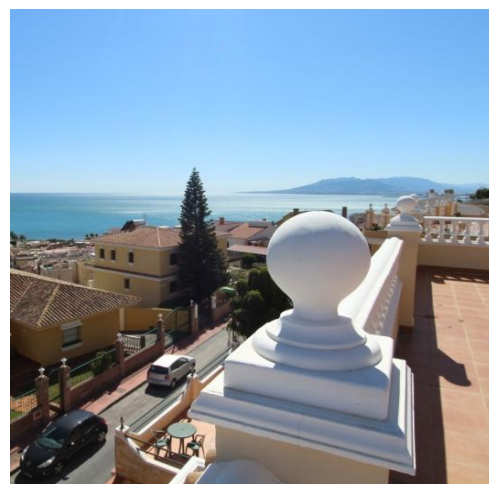

PREISE UNTERKUNFT

2020

Gast-familien	Einzelzimmer Halbpension	Einzelzimmer Vollpension	Doppelzimmer Halbpension	Doppelzimmer Vollpension
1 Woche	230 €	260 €	210 €	240 €
2 Wochen	460 €	520 €	420 €	480 €
3 Wochen	660 €	750 €	600 €	690 €
4 Wochen	860 €	980 €	780 €	900 €
5 Wochen	1.060 €	1.210 €	960 €	1.110 €
6 Wochen	1.260 €	1.440 €	1.140 €	1.320 €
7 Wochen	1.460 €	1.670 €	1.320 €	1.530 €
8 Wochen	1.660 €	1.900 €	1.500 €	1.740 €
Extrawoche	200 €	230 €	180 €	210 €
Extranacht	40 €	40 €	40 €	40 €

Studenten-Appartement	Einzelzimmer	Doppelzimmer
1 Woche	140 €	120 €
2 Wochen	280 €	240 €
3 Wochen	400 €	345 €
4 Wochen	520 €	450 €
5 Wochen	640 €	555 €
6 Wochen	760 €	660 €
7 Wochen	880 €	765 €
8 Wochen	1.000 €	870 €
Extrawoche	120 €	105 €
Extranacht	30 €	30 €

Privates Appartement	Studio 1 Person	Studio 2 Personen	1 Schlafzimmer 1 Person	1 Schlafzimmer 2 Personen	2 Schlafzimmer 1-4 Personen
1 Woche	310 €	360 €	380 €	430 €	600 €
2 Wochen	620 €	720 €	760 €	860 €	1.200 €
3 Wochen	930 €	1.080 €	1.140 €	1.290 €	1.800 €
4 Wochen	1.240 €	1.440 €	1.520 €	1.720 €	2.400 €
Extrawoche	310 €	360 €	380 €	430 €	600 €
Extranacht	65 €	65 €	65 €	65 €	95 €